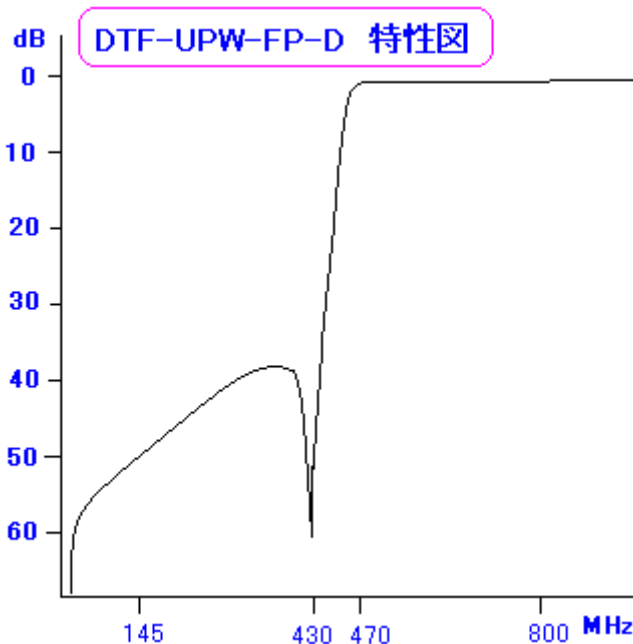

地デジ対応  
**電波障害対策用パーツ**  
 屋外用 F型接栓タイプ  
 高信頼のシールドケース内蔵

# DTF-UPW-FP-D

DTF-UPW-FPはUHF TV受信アンテナの直下に挿入し、妨害波を抑制するハイパスフィルターです  
 DTF-UPW-FPは、HFから430MHz帯までの、基本波による混変調に効果があります