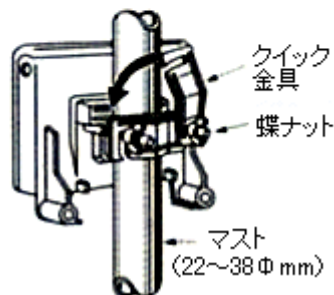

### 壁面取付の場合

付属のねじで取り付けます。

U字ボルト  
 (壁面取付の際には不要)

### マスト取付の場合

クイック金具を持ち上げマストに挿入し、再び金具をセットして蝶ナットでしっかり締め付けます。

●U字ボルトのつけた金具は組み立てありますのでそのままケース裏側に差し込みます。ただし切れ込み部の方向を間違えないようにご注意ください。

U字ボルト  
 (壁面取付の際には不要)