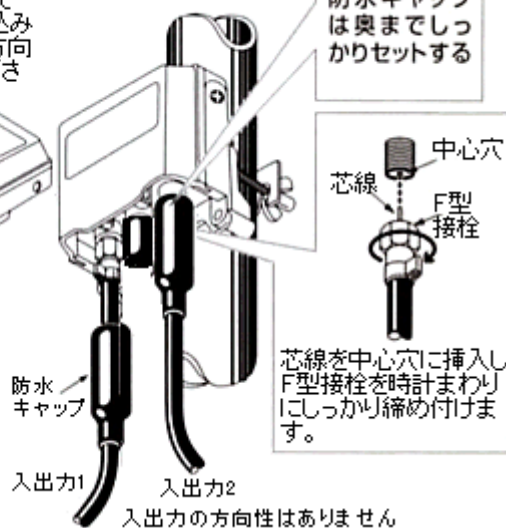

### 壁面取付の場合

付属のねじで取り付けます。

U字ボルト  
 (壁面取付の際には不要)

### マスト取付の場合

クイック金具を持ち上げマストに挿入し、再び金具をセットして蝶ナットでしっかり締め付けます。

●U字ボルトのつけた金具は組み立てありますのでそのままケース裏側に差し込みます。ただし切れ込み部の方向を間違えないようにご注意ください。

U字ボルト  
 (壁面取付の際には不要)

### ●ケーブル接続の仕方

防水キャップは奥までしっかりセットする

TVブースターをご使用の場合はDTF-UPW-FPは必ずTVブースターよりアンテナ側に取り付けて下さい

有限会社 **大進無線**

URL <http://www.ddd-daishin.co.jp/>

E-mail [info@ddd-daishin.co.jp](mailto:info@ddd-daishin.co.jp)

〒410-0022 沼津市大岡2223-14  
 TEL 055-925-4961 FAX 055-925-4962