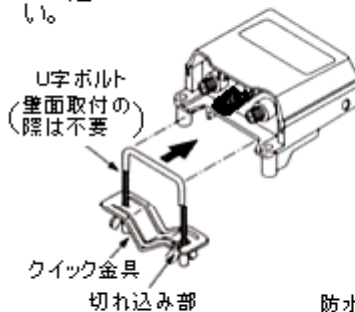

## マスト、壁面への取付方法

### 壁面取付の場合

付属のねじで取り付けます。

U字ボルト  
 (壁面取付の際には不要)

### マスト取付の場合

クイック金具を持ち上げマストに挿入し、再び金具をセットして蝶ナットでしっかり締め付けます。

●U字ボルトのつけた金具は組み立てありますのでそのままケース裏側に差し込みます。ただし切れ込み部の方向を間違えないようにご注意ください。

U字ボルト  
 (壁面取付の際には不要)