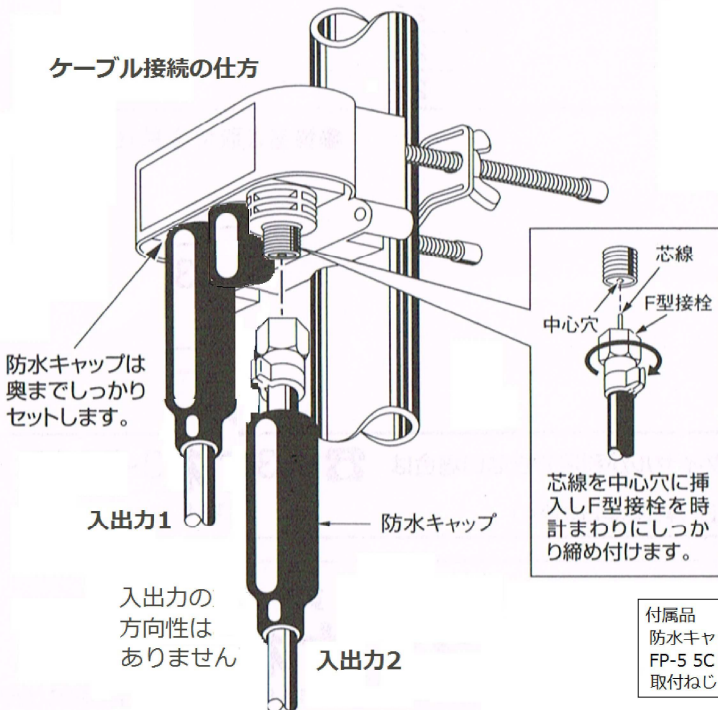

ケーブル接続の仕方

1. 付属品
   防水キャップ 2個
   FP-5 5C F型接栓 2個
   取付ねじ 2個