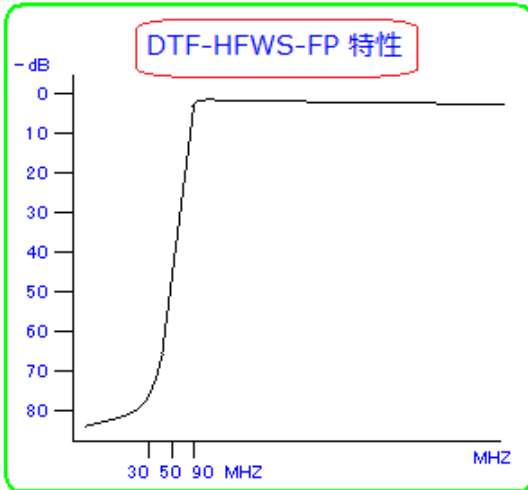

地上デジタルTV対応  
**電波障害対策用パーツ**  
 屋外用 F型接栓タイプ  
 高信頼のシールドケース内蔵

# DTF-HFWS-FP

DTF-HFWS-FPは 地デジ TV受信アンテナの直下に挿入し、妨害波を抑制するハイパスフィルターです  
 DTF-HFWS-FPは、HFから60MHz帯までの、基本波による混変調に効果があります