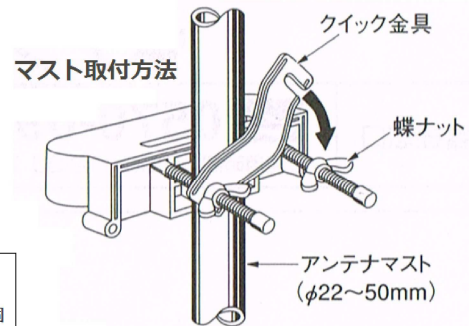

有限会社

大進無線

URL <http://www.ddd-daishin.co.jp/>

E-mail info@ddd-daishin.co.jp

〒410-0022 沼津市大岡2223-14
TEL 055-925-4961 FAX 055-925-4962