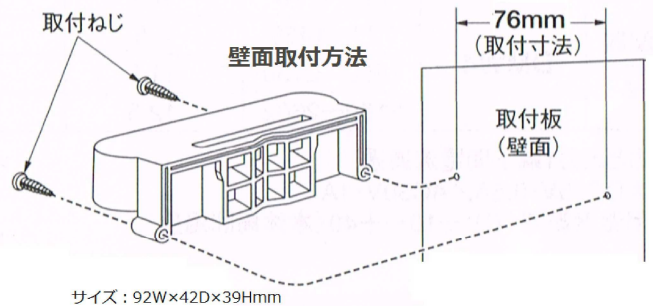

有限会社

大進無線

URL <http://www.ddd-daishin.co.jp/>

E-mail info@ddd-daishin.co.jp

〒410-0022 沼津市大岡2223-14
TEL 055-925-4961 FAX 055-925-4962