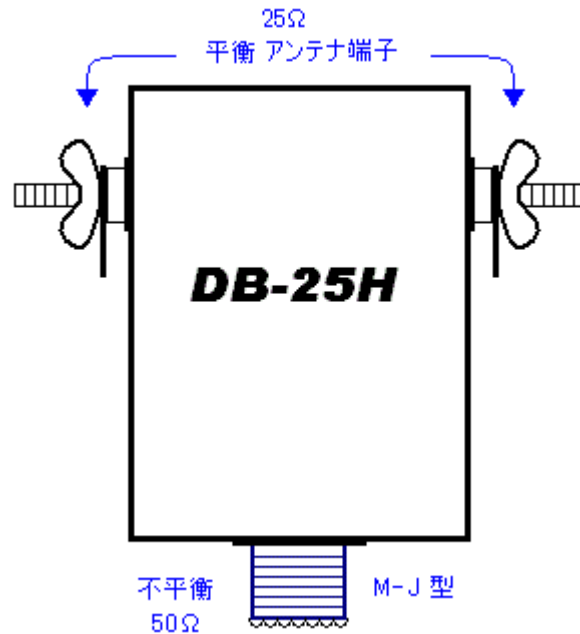

# アンテナバラン DB-25H 完成品

2 : 1 50Ω (不平衡) : 25Ω (平衡) 1MHz~30MHz

許容入力電力 : 連続 100W / CW 200W / SSB 300W

サイズ100×65×35mm (突起物を除く) 重量 約 150g

DB-25 回路図

 株式会社 大進無線

〒410-0022 沼津市大岡 2223-14  
TEL 055-925-4961 FAX 055-925-4962