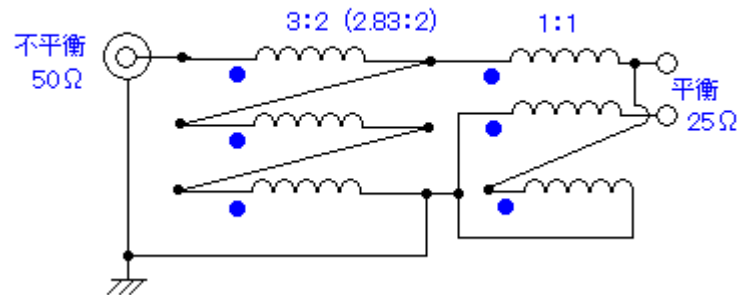

# アンテナバラン DB-25H 完成品

2 : 1 50Ω (不平衡) : 25Ω (平衡) 1MHz~30MHz

許容入力電力 : 連続 100W / CW 200W / SSB 300W

サイズ100×65×35mm (突起物を除く) 重量 約 150g

DB-25 回路図

 株式会社 大進無線

〒410-0022 沼津市大岡 2223-14  
TEL 055-925-4961 FAX 055-925-4962