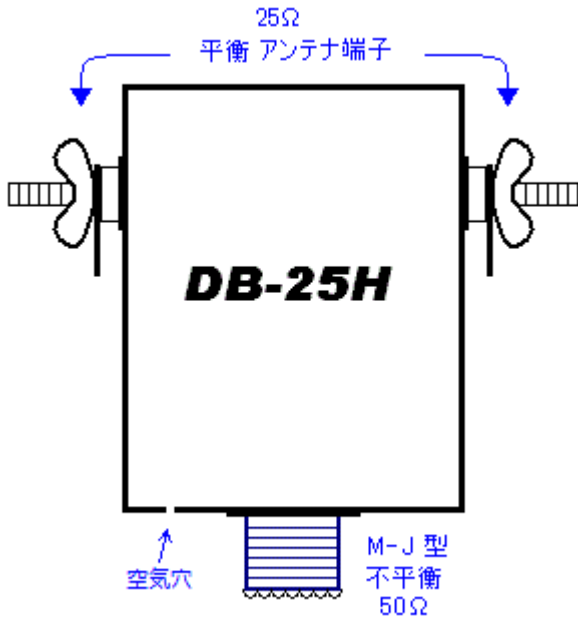

アンテナバラン DB-25H 完成品

2 : 1 50Ω (不平衡) : 25Ω (平衡) 1MHz~30MHz
許容入力電力 : 連続 100W / CW 200W / SSB 300W
サイズ60×85×40mm (突起物を除く) 重量 約 150g

DB-25 回路図

 株式会社 大進無線

〒410-0022 沼津市大岡 2223-14
TEL 055-925-4961 FAX 055-925-4962