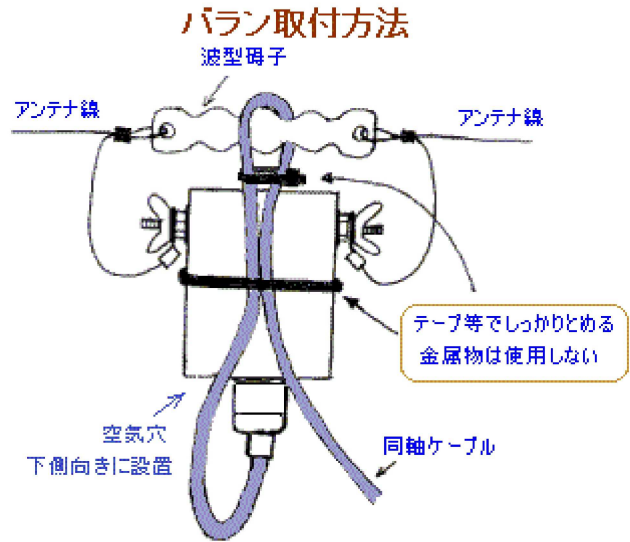

アンテナバラン DB-25H 完成品

2 : 1 50Ω (不平衡) : 25Ω (平衡) 1MHz~30MHz
許容入力電力 : 連続 100W / CW 200W / SSB 300W
サイズ60×85×40mm (突起物を除く) 重量 約 150g

DB-25 回路図

 株式会社 大進無線

〒410-0022 沼津市大岡 2223-14
TEL 055-925-4961 FAX 055-925-4962