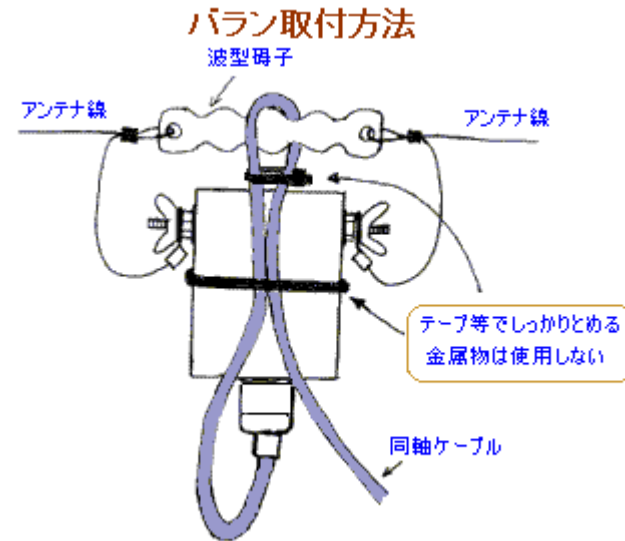

# アンテナバラン DB-25H 完成品

2 : 1 50Ω (不平衡) : 25Ω (平衡) 1MHz~30MHz

許容入力電力 : 連続 100W / CW 200W / SSB 300W

サイズ100×65×35mm (突起物を除く) 重量 約 150g

DB-25 回路図

 株式会社 大進無線

〒410-0022 沼津市大岡 2223-14  
TEL 055-925-4961 FAX 055-925-4962