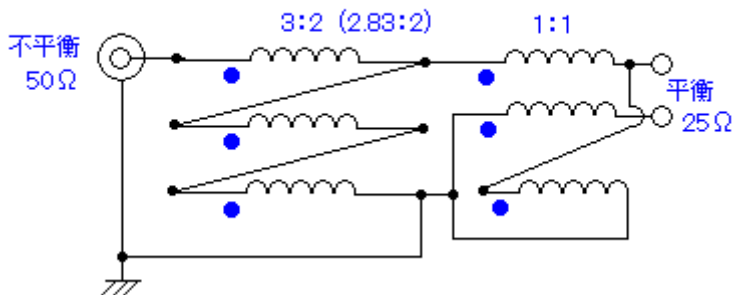

アンテナバラン DB-25H 完成品

2 : 1 50Ω (不平衡) : 25Ω (平衡) 1MHz~30MHz
許容入力電力 : 連続 100W / CW 200W / SSB 300W
サイズ60×85×40mm (突起物を除く) 重量 約 150g

DB-25 回路図

 株式会社 大進無線

〒410-0022 沼津市大岡 2223-14
TEL 055-925-4961 FAX 055-925-4962