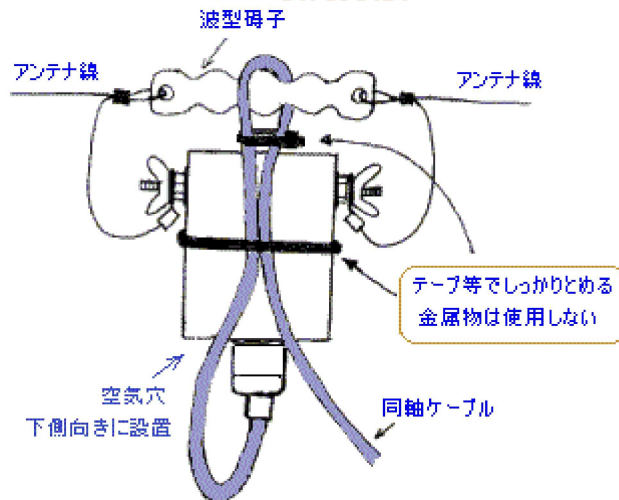

バラン取付方法

有限会社 **大進無線**
〒410-0022 沼津市大岡 2223-14
TEL 055-925-4961 FAX 055-925-4962

URL <http://www.ddd-daishin.co.jp/>
E-mail info@ddd-daishin.co.jp