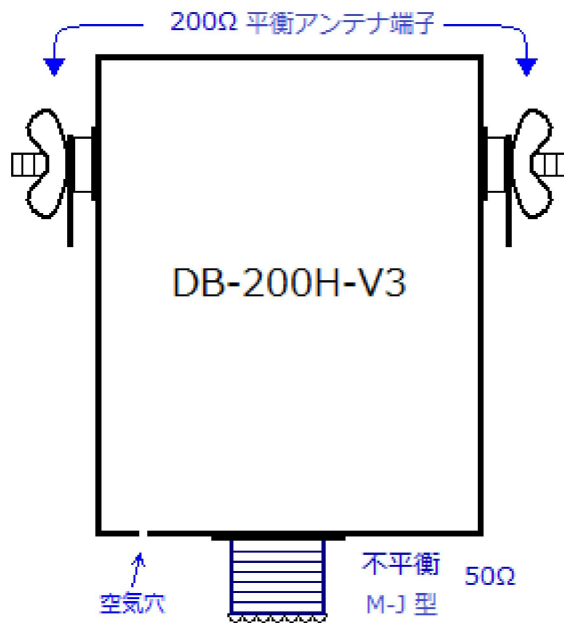

# アンテナバラン DB-200H-V3

50Ω 不平衡 : 200Ω 平衡 1.5MHz~60MHz

許容入力電力 : 連続 100W (CW 200W , SSB 300W )

サイズ50W×75H×30Dmm (突起物を除く)

重量 約 120g

## 構成図

## 回路図