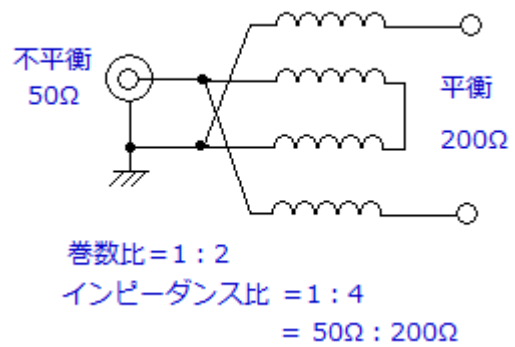

アンテナバラン DB-200H-V3

50Ω 不平衡 : 200Ω 平衡 1.5MHz~60MHz

許容入力電力 : 連続 100W (CW 200W , SSB 300W)

サイズ50W×75H×30Dmm (突起物を除く)

重量 約 120g

構成図

回路図

バラン取付方法

有限会社 **大進無線**
〒410-0022 沼津市大岡 2223-14
TEL 055-925-4961 FAX 055-925-4962

URL <http://www.ddd-daishin.co.jp/>
E-mail info@ddd-daishin.co.jp