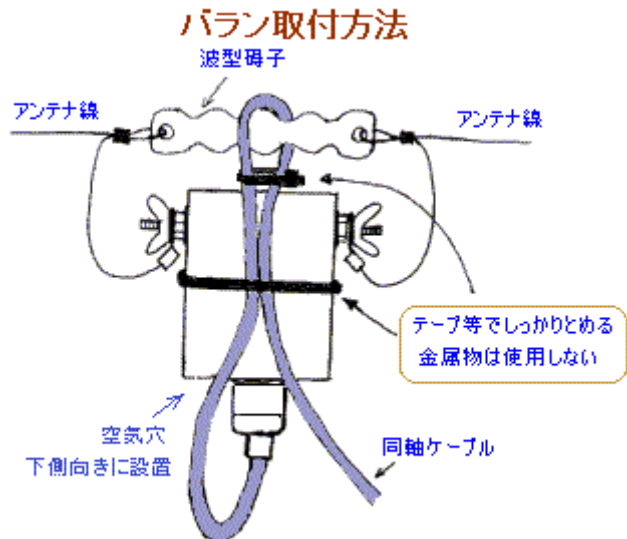

アンテナバラン 完成品 DB-300H-V3

50Ω 不平衡 : 300Ω 平衡 1.5MHz~60MHz

許容入力電力 : 連続 100W (CW 200W , SSB 300W)

サイズ50W×75H×30Dmm (突起物を除く) 重量 約 120g

回路図

 株式会社 大進無線

〒410-0022 沼津市大岡 2223-14
TEL 055-925-4961 FAX 055-925-4962

URL <http://www.ddd-daishin.co.jp/>