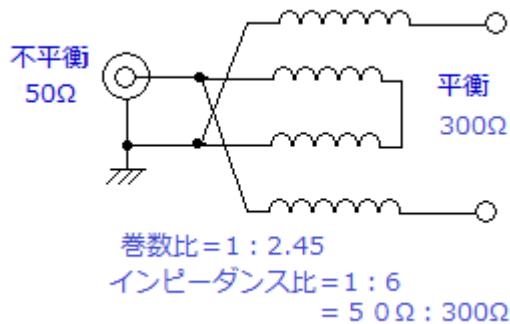

アンテナバラン 完成品 DB-300H-V3

50Ω 不平衡 : 300Ω 平衡 1.5MHz~60MHz

許容入力電力 : 連続 100W (CW 200W , SSB 300W)

サイズ50W×75H×30Dmm (突起物を除く) 重量 約 120g

回路図

 株式会社 大進無線

〒410-0022 沼津市大岡 2223-14
TEL 055-925-4961 FAX 055-925-4962

URL <http://www.ddd-daishin.co.jp/>