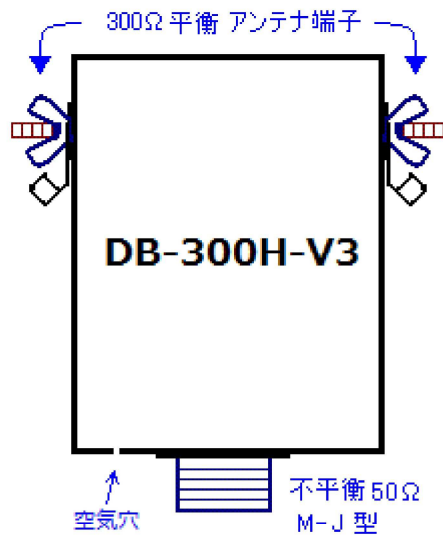

アンテナバラン 完成品 DB-300H-V3

50Ω 不平衡 : 300Ω 平衡 1.5MHz~60MHz

許容入力電力 : 連続 100W (CW 200W , SSB 300W)

サイズ50W×75H×30Dmm (突起物を除く) 重量 約 120g

回路図

 株式会社 大進無線

〒410-0022 沼津市大岡 2223-14
TEL 055-925-4961 FAX 055-925-4962

URL <http://www.ddd-daishin.co.jp/>