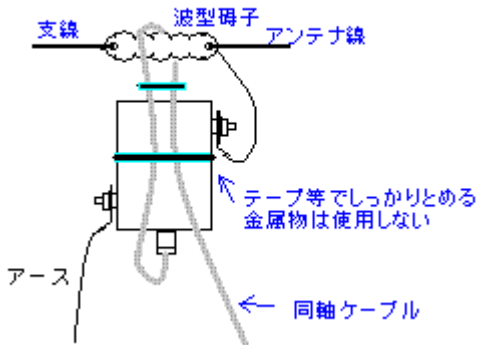

不平衡アンテナ用UN-UN

DU-300G 完成品

1:6 (50Ω : 300Ω) 不平衡: 不平衡 (インピーダンス変換整合器)

アマチュア無線用 1.5MHz~30MHz

耐入力 FM 200W / CW 400W / SSB 600W MAX

アンバラン取付例

 有限会社 大進無線

〒410-0022 沼津市大岡 2223-14
TEL 055-925-4961 FAX 055-925-4962