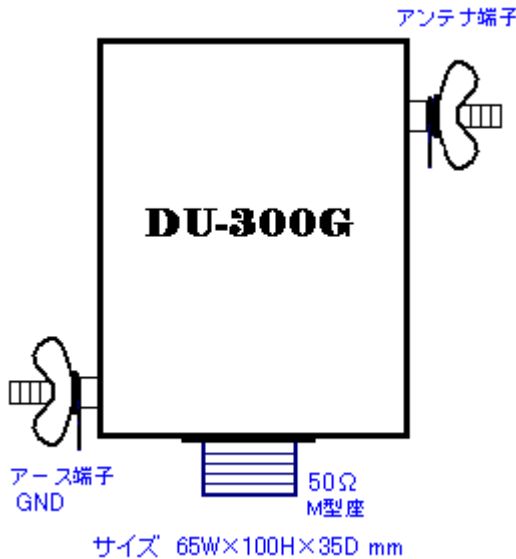

不平衡アンテナ用UN-UN

DU-300G 完成品

1:6 (50Ω : 300Ω) 不平衡: 不平衡 (インピーダンス変換整合器)

アマチュア無線用 1.5MHz~30MHz

耐入力 FM 200W / CW 400W / SSB 600W MAX

アンバラン取付例

 有限会社 大進無線

〒410-0022 沼津市大岡 2223-14
TEL 055-925-4961 FAX 055-925-4962