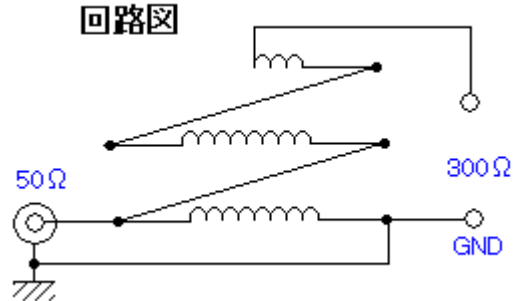

不平衡アンテナ用UN-UN

DU-300G 完成品

1:6 (50Ω : 300Ω) 不平衡: 不平衡 (インピーダンス変換整合器)

アマチュア無線用 1.5MHz~30MHz

耐入力 FM 200W / CW 400W / SSB 600W MAX

アンバラン取付例

 有限会社 大進無線

〒410-0022 沼津市大岡 2223-14
TEL 055-925-4961 FAX 055-925-4962