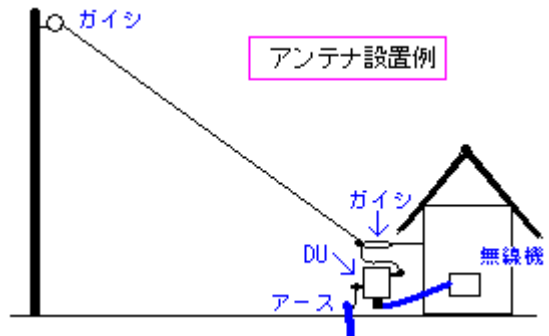

不平衡アンテナ用UN-UN

DU-300G 完成品

1:6 (50Ω : 300Ω) 不平衡: 不平衡 (インピーダンス変換整合器)

アマチュア無線用 1.5MHz~30MHz

耐入力 FM 200W / CW 400W / SSB 600W MAX

アンバラン取付例

 有限会社 大進無線

〒410-0022 沼津市大岡 2223-14
TEL 055-925-4961 FAX 055-925-4962