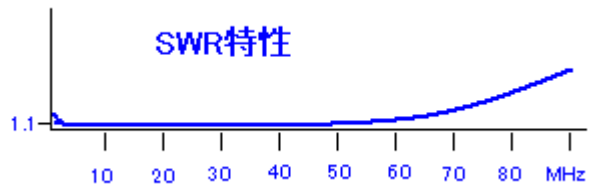

不平衡アンテナ用UN-UN

DU-300G 完成品

1:6 (50Ω : 300Ω) 不平衡: 不平衡 (インピーダンス変換整合器)

アマチュア無線用 1.5MHz~30MHz

耐入力 FM 200W / CW 400W / SSB 600W MAX

アンバラン取付例

 有限会社 大進無線

〒410-0022 沼津市大岡 2223-14
TEL 055-925-4961 FAX 055-925-4962