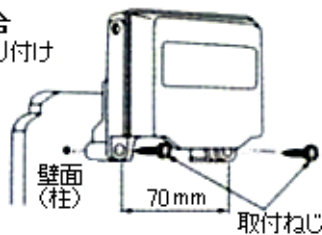

挿入損失…………… 2dB 以下
 インピーダンス……75Ω
 電圧定在波比……1.8 以下

DTFフィルターはできるだけブースターに近いところに入れて下さい

マスト、壁面への取付方法

壁面取付の場合

付属のねじで取り付けます。

U字ボルト
 (壁面取付の際には不要)

マスト取付の場合

クイック金具を持ち上げマストに挿入し、再び金具をセットして蝶ナットでしっかり締め付けます。

●U字ボルトのつけたた金具は組み立てありますのでそのままケース裏側に差し込みます。ただし切れ込み部の方向を間違えないようご注意ください。

●ケーブル接続の仕方

防水キャップは奥までしっかりセットする

TVブースターをご使用の場合はDTF-HFW-FPは必ずTVブースターよりアンテナ側に取り付けて下さい

使用上、安全上のご注意

本品は、屋外用です 防水キャップを必ずして下さい、
 作業中は、必ず接続機器の電源を切って、ケガをしないよう十分注意して下さい。