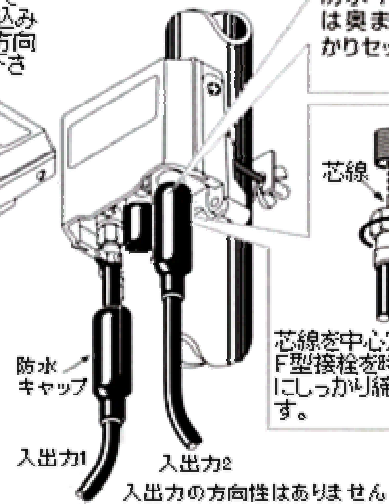

地デジ対応
電波障害対策用パーツ
 屋外用 F型接栓タイプ
 高信頼のシールドケース内蔵

DTF-HFW-FP-D

DTF-HFW-FPは UHF地デジ TV受信アンテナの直下に挿入し、妨害波を抑制するハイパスフィルターです
 DTF-HFW-FPは、HFから60MHz帯までの、基本波による混変調に効果があります

DTF-HFW-FP 特性	
周波数	減衰量
90MHz	2dB
80MHz	12dB
70MHz	28dB
60MHz	43dB
50MHz	60dB
40MHz	70dB
30MHz以下	80dB以上

挿入損失…………… 2dB 以下
 インピーダンス……75Ω
 電圧定在波比……1.8 以下

DTFフィルターはできるだけブースターに近いところに入れて下さい

マスト、壁面への取付方法

壁面取付の場合

付属のねじで取り付けます。

U字ボルト
 (壁面取付の際には不要)

マスト取付の場合

クイック金具を持ち上げマストに挿入し、再び金具をセットして蝶ナットでしっかり締め付けます。

●U字ボルトのつけたた金具は組み立てありますのでそのままケース裏側に差し込みます。ただし切れ込み部の方向を間違えないようご注意ください。

●ケーブル接続の仕方

防水キャップは奥までしっかりセットする

TVブースターをご使用の場合はDTF-HFW-FPは必ずTVブースターよりアンテナ側に取り付けて下さい

使用上、安全上のご注意

本品は、屋外用です 防水キャップを必ずして下さい、
 作業中は、必ず接続機器の電源を切って、ケガをしないよう十分注意して下さい。