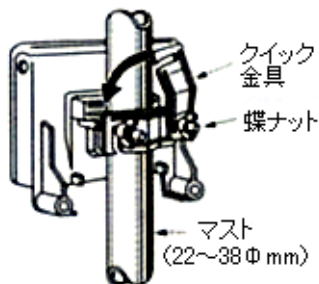

挿入損失…………… 2dB 以下
 インピーダンス……75Ω
 電圧定在波比……1.8 以下

DTFフィルターはできるだけブースターに近いところに入れて下さい

マスト、壁面への取付方法

壁面取付の場合

付属のねじで取り付けます。

U字ボルト
 (壁面取付の際には不要)

マスト取付の場合

クイック金具を持ち上げマストに挿入し、再び金具をセットして蝶ナットでしっかり締め付けます。

●U字ボルトのつけたた金具は組み立てありますのでそのままケース裏側に差し込みます。ただし切れ込み部の方向を間違えないようご注意ください。

●ケーブル接続の仕方

防水キャップは奥までしっかりセットする

TVブースターをご使用の場合はDTF-HFW-FPは必ずTVブースターよりアンテナ側に取り付けて下さい

使用上、安全上のご注意

本品は、屋外用です 防水キャップを必ずして下さい、
 作業中は、必ず接続機器の電源を切って、ケガをしないよう十分注意して下さい。