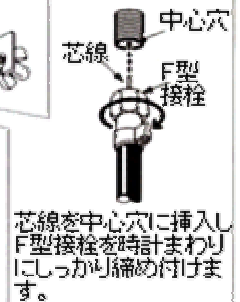

地デジ対応
電波障害対策用パーツ
 屋外用 F型接栓タイプ
 高信頼のシールドケース内蔵

DTF-HFW-FP-D

DTF-HFW-FPは UHF地デジ TV受信アンテナの直下に挿入し、妨害波を抑制するハイパスフィルターです
 DTF-HFW-FPは、HFから60MHz帯までの、基本波による混変調に効果があります

DTF-HFW-FP 特性	
周波数	減衰量
90MHz	2dB
80MHz	12dB
70MHz	28dB
60MHz	43dB
50MHz	60dB
40MHz	70dB
30MHz以下	80dB以上

挿入損失…………… 2dB 以下
 インピーダンス……75Ω
 電圧定在波比……1.8 以下

DTFフィルターはできるだけブースターに近いところに入れて下さい

マスト、壁面への取付方法

壁面取付の場合

付属のねじで取り付けます。

U字ボルト
 (壁面取付の際には不要)

マスト取付の場合

クイック金具を持ち上げマストに挿入し、再び金具をセットして蝶ナットでしっかり締め付けます。

●U字ボルトのつけたた金具は組み立てありますのでそのままケース裏側に差し込みます。ただし切れ込み部の方向を間違えないようご注意ください。

●ケーブル接続の仕方

防水キャップは奥までしっかりセットする

TVブースターをご使用の場合はDTF-HFW-FPは必ずTVブースターよりアンテナ側に取り付けて下さい

使用上、安全上のご注意

本品は、屋外用です 防水キャップを必ずして下さい、
 作業中は、必ず接続機器の電源を切って、ケガをしないよう十分注意して下さい。