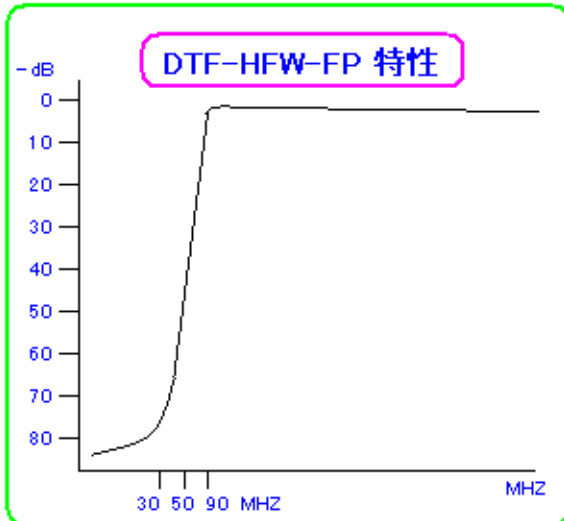

地デジ対応
電波障害対策用パーツ
 屋外用 F型接栓タイプ
 高信頼のシールドケース内蔵

DTF-HFW-FP-D

DTF-HFW-FPは UHF地デジ TV受信アンテナの直下に挿入し、妨害波を抑制するハイパスフィルターです
 DTF-HFW-FPは、HFから60MHz帯までの、基本波による混変調に効果があります

DTF-HFW-FP 特性	
周波数	減衰量
90MHz	2dB
80MHz	12dB
70MHz	28dB
60MHz	43dB
50MHz	60dB
40MHz	70dB
30MHz以下	80dB以上

挿入損失…………… 2dB 以下
 インピーダンス……75Ω
 電圧定在波比……1.8 以下

DTFフィルターはできるだけブースターに近いところに入れて下さい

マスト、壁面への取付方法

壁面取付の場合

付属のねじで取り付けます。

U字ボルト
 (壁面取付の際には不要)

マスト取付の場合

クイック金具を持ち上げマストに挿入し、再び金具をセットして蝶ナットでしっかり締め付けます。