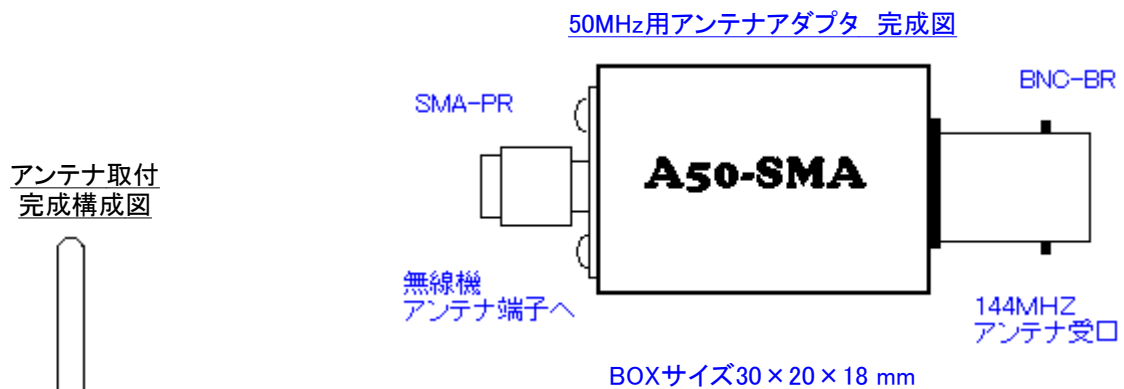

144MHz用ホイップアンテナが50MHz用アンテナに変身
50MHZ用 ホイップ アンテナアダプタ 完成品

A50-SMA-50 (50MHz~52MHz対応)

A50-SMA-53 (53MHz~54MHz対応)

アンテナアダプタに、144MHz用ホイップアンテナを取付けて使用します
5Wで送信すると、コア部が、けっこう温まり、発熱がありますが、通常の間欠送信なら5Wまで使えると思われます

利得のあるアンテナではありませんが、短いわりには、それなりに使えそうです、

手持ちの昔ながらの144MHz対応の16cm~30cmまでのハンディー用アンテナはほとんどものが使用できました
また、5DFB同軸で23cmほど、単線の30cmほどでも、動作するようです

株式会社 **大進無線**
〒410-0022 静岡県沼津市大岡2223-14
TEL 055-925-4961 FAX 055-925-4962

URL <http://www.ddd-daishin.co.jp/>
E-mail info@ddd-daishin.co.jp